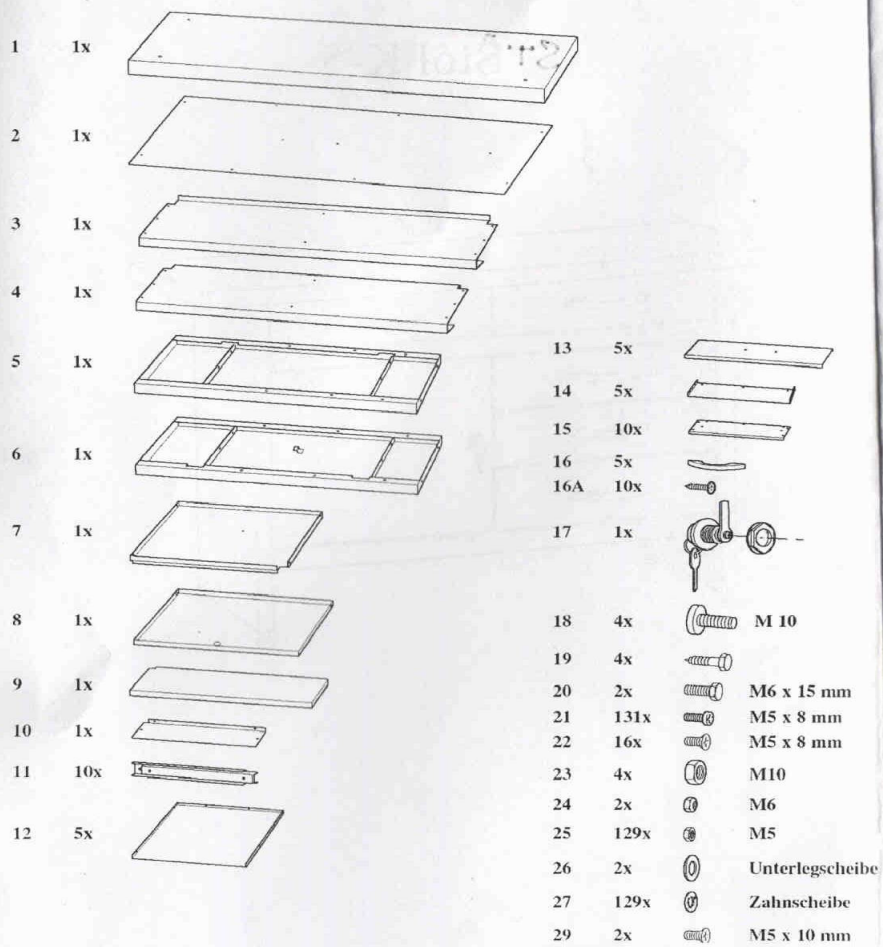

Stůl – TG-SWK10

Kusovník:

Montáž pojezdů

Montáž boků a příček

Montáž horní příčky

Montáž desky, zadní stěny a police

Montáž patky

Montáž zásuvky

Montáž zásuvek