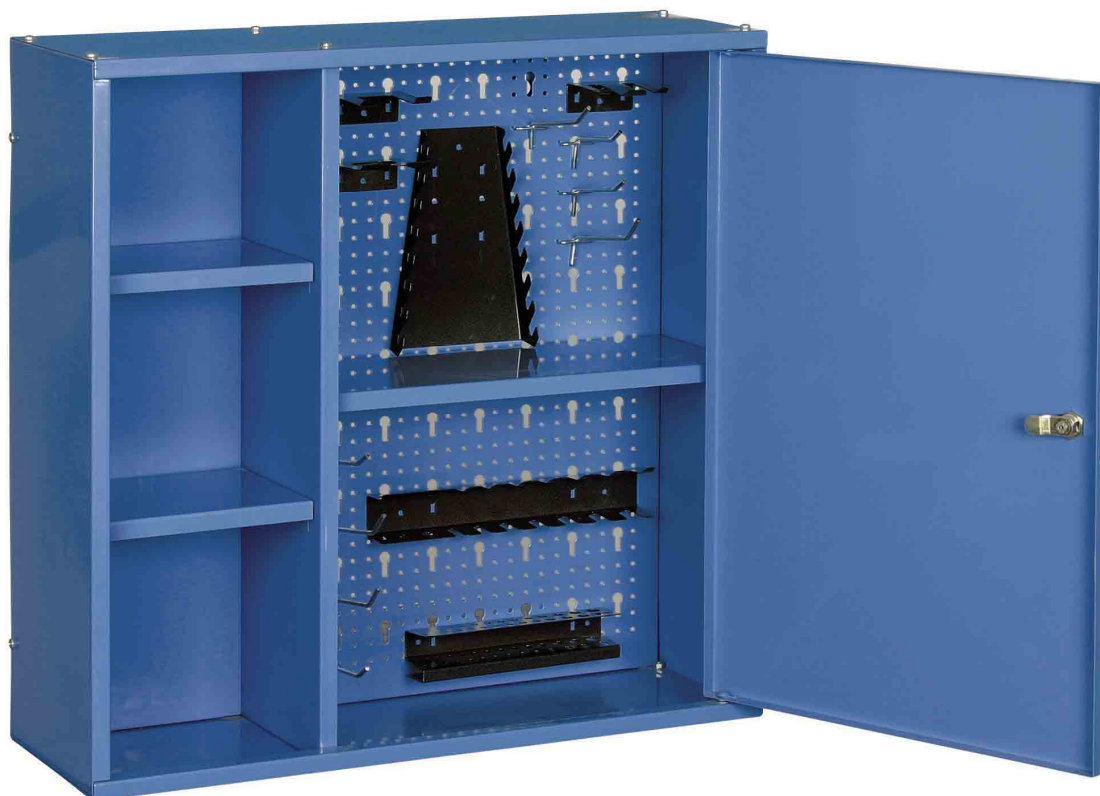

NÁSTĚNNÁ SKŘÍŇKA NA NÁŘADÍ TG-SZW 4

Seznam dílů sestavy:

1. Dno a víko skříňky	1+1 ks
2. Boční stěny	1+1 ks
3. Dvířka	1 ks
4. Dělicí příčka	1 ks
5. Malé poličky	2 ks
6. Velká police	1 ks
7. Zadní stěna	1 ks
8. Perforovaná zadní stěna	1 ks
10. Šroub M-5x8	18 ks
11. Matka M-5	18 ks
12. Pružinová podložka	18 ks
13. Podložka 6,5 mm	3 ks
14. Kotvicí šroub+hmoždinka	2 ks
15. Háček L=90	2 ks
16. Háček L=120	2 ks

Upozornění: Při montáži se doporučuje všechny šroubové spoje dotáhnout nejprve lehce a teprve po smontování celé skříňky šrouby dotáhnout za pomoci klíče.

Nástěnné skříňky na nářadí s perforovanou zadní stěnou a uzamykatelnými dvířky na cenné nářadí. Jsou dodávány v papírových krabicích v demontovaném stavu. Určeno k použití v interiéru. Povrchová úprava komaxit. Záruční doba 2 roky.