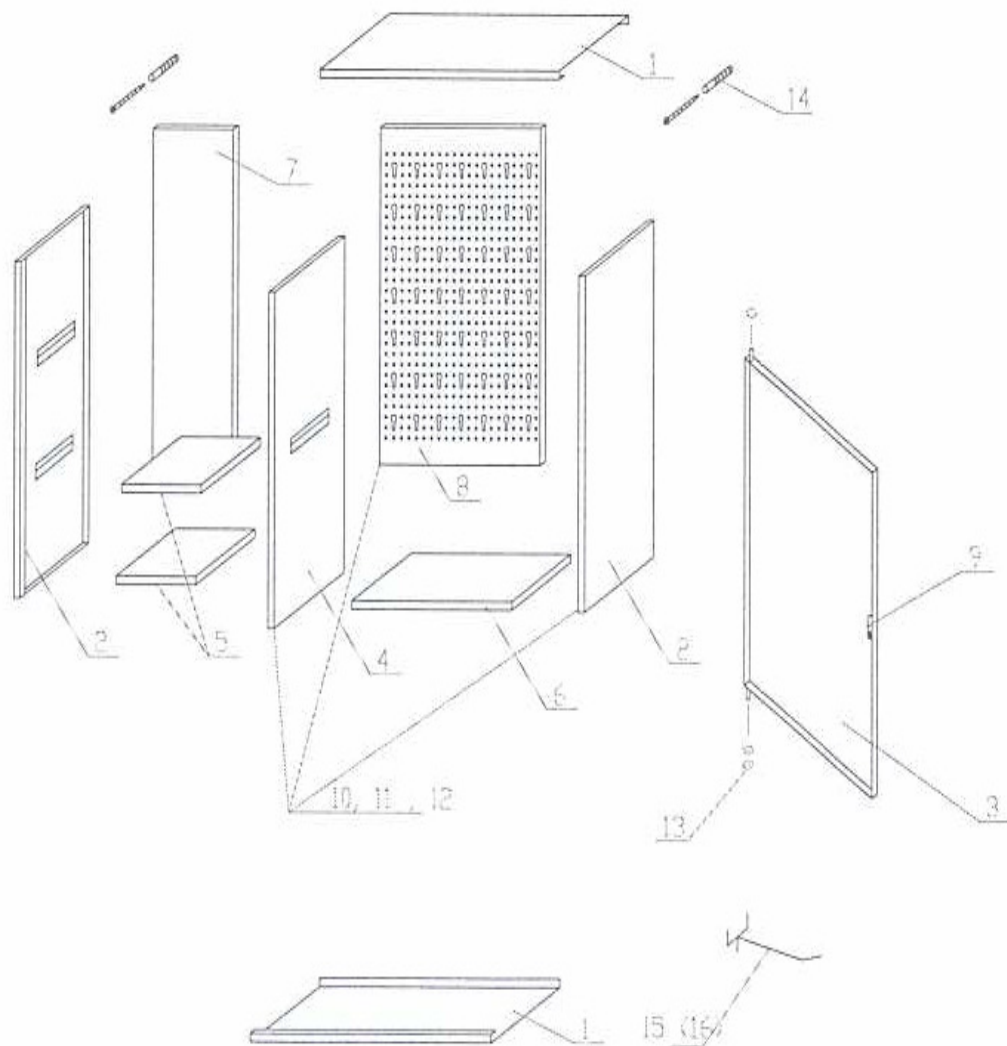

Nástěnné skříňky na nářadí s perforovanou zadní stěnou a uzamykatelnými dvířky na cenné nářadí. Jsou dodávány v papírových krabicích v demontovaném stavu. Určeno k použití v interiéru. Povrchová úprava komaxit. Záruční doba 2 roky.

Záruční podmínky:

Záruční doba začíná běžet od okamžiku prodeje a trvá 2 roky. Vady způsobené špatnou instalací, nesprávným zacházením během transportu a užívání nejsou předmětem reklamace.

Likvidace:

Tento výrobek neobsahuje látky škodlivé životnímu prostředí. Likvidace se provádí běžnými metodami- skládkováním nebo sešrotováním.

Užití:

Nástěnná skříňka je určena pro úschovu nářadí pracovního nářadí. Není dovoleno ji zatěžovat jednostranně nebo přetěžovat nebo ji užívat k jinému než určenému účelu. Při skladování ostrohranných předmětů je doporučeno dbát zvýšené opatrnosti kvůli poškození pohledových stran. Pro mytí jsou doporučeny běžné mycí prostředky bez abrazivních přísad.

Metalkas, s.r.o.

Sídlo: Těšínská 288, 73934 Šenov

Tel.: +420 596 808 848 GSM: +420 725 362 520, Email: obchod@metalkas.cz

<http://www.metalkas.cz>